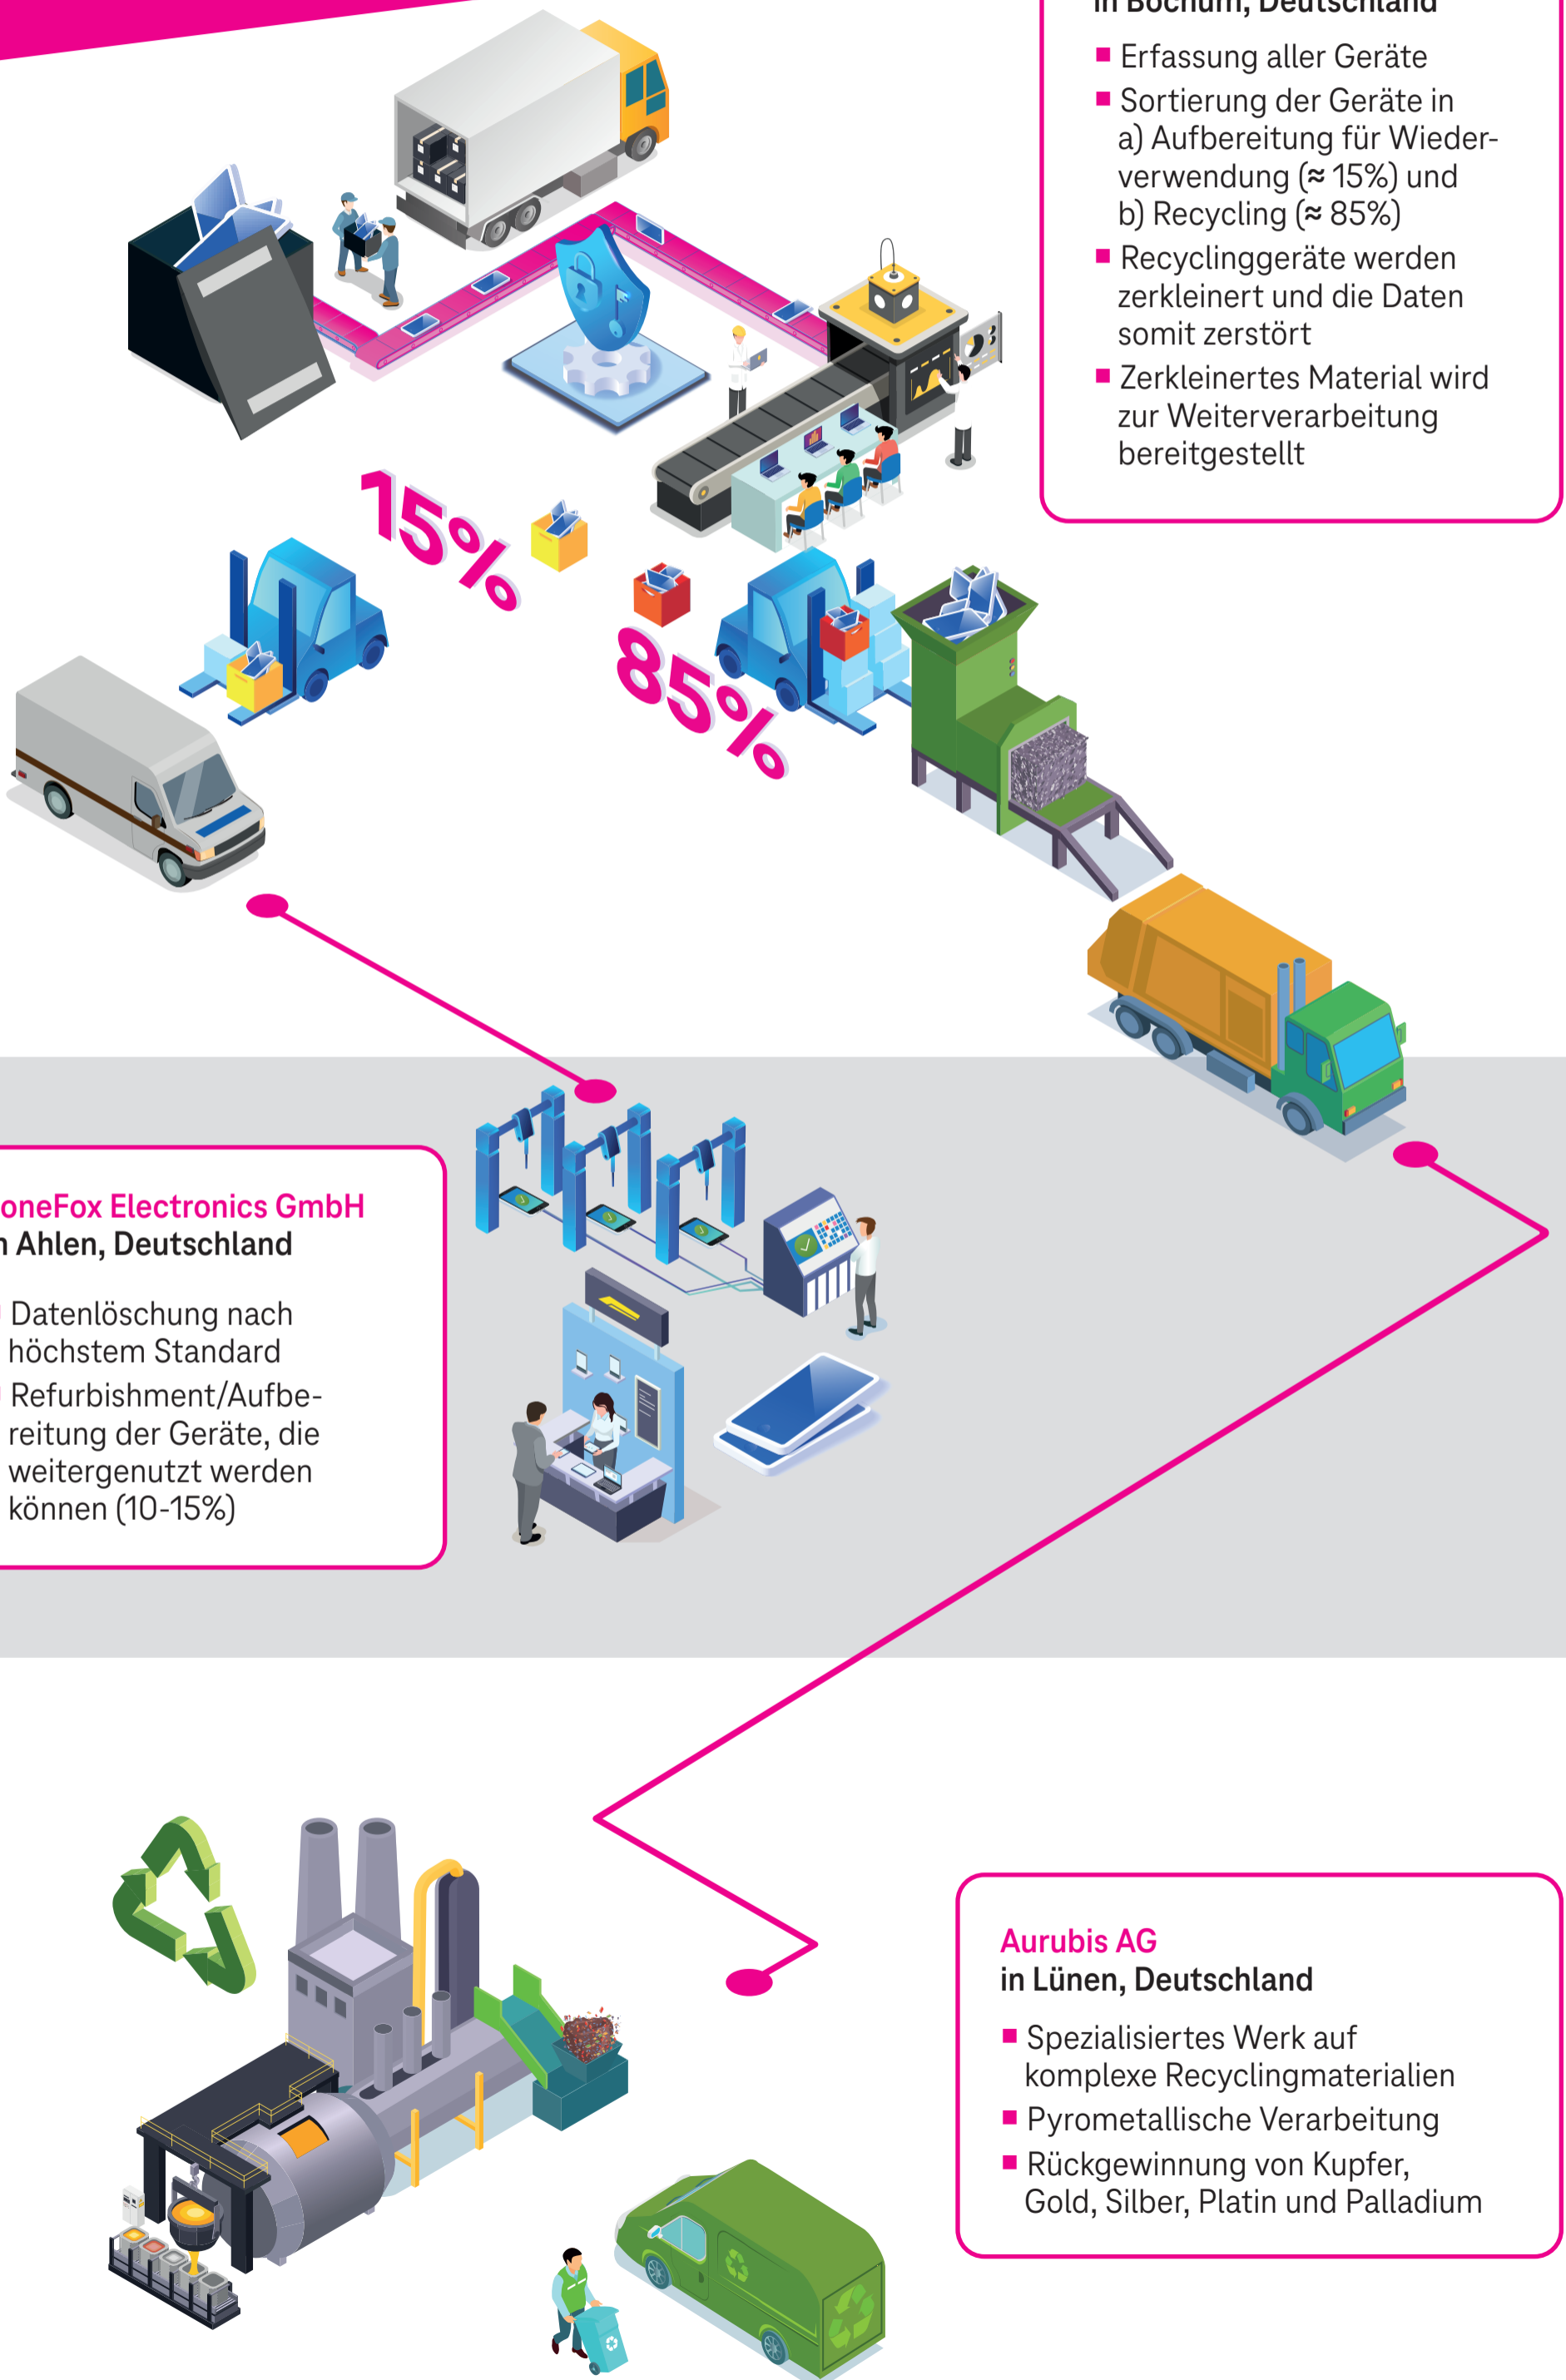

# Was passiert mit den gesammelten Handys?

Gemeinsamer Rücknahmeprozess  
von Telekom und Foxway

## Supportive Recycling GmbH in Bochum, Deutschland

- Erfassung aller Geräte
- Sortierung der Geräte in  
a) Aufbereitung für Wieder-  
verwendung ( $\approx 15\%$ ) und  
b) Recycling ( $\approx 85\%$ )
- Recyclinggeräte werden  
zerkleinert und die Daten  
somit zerstört
- Zerkleinertes Material wird  
zur Weiterverarbeitung  
bereitgestellt

## FoneFox Electronics GmbH in Ahlen, Deutschland

- Datenlöschung nach  
höchstem Standard
- Refurbishment/Aufbe-  
reitung der Geräte, die  
weitergenutzt werden  
können (10-15%)

## Aurubis AG in Lünen, Deutschland

- Spezialisiertes Werk auf  
komplexe Recyclingmaterialien
- Pyrometallische Verarbeitung
- Rückgewinnung von Kupfer,  
Gold, Silber, Platin und Palladium