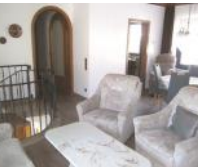

ASPISHEIM

Ferienwohnung Focht

Schulstraße 5, 55459 Aspisheim
06727-229347, fewo-aspisheim@kabelmail.de
55 €/Nacht (2 Pers.), max. 3 Personen (zzgl. 12 €/Nacht), Nichtraucherwohnung, nicht barrierefrei, keine Haustiere, weitere Infos unter: focht.bplaced.net