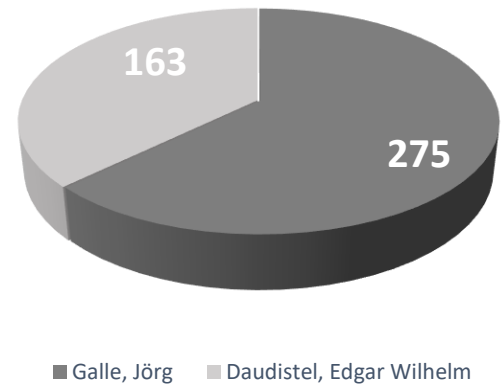

# Wahlergebnisse

## Ortsbürgermeister Horrweiler

Wahlbeteiligung: 65,1 %

Partei	Stimmen	
	Anzahl	Anteil
Galle, Jörg	275	62,79 %
Daudistel, Edgar Wilhelm	163	37,21 %
Stimmberechtigte	690	-
Wähler	499	65,1 %
Ungültige Stimmzettel	11	0,9 %
Gültige Stimmen	438	-

### Ortsbürgermeisterkandidaten

Gewählte	Stimmen
Galle, Jörg	275
Daudistel, Edgar Wilhelm	163

Der Wahlausschuss stellt fest, dass der Bewerber Jörg Galle Mehr als die Hälfte der abgegebenen gültigen Stimmen erhalten hat und somit gewählt ist.