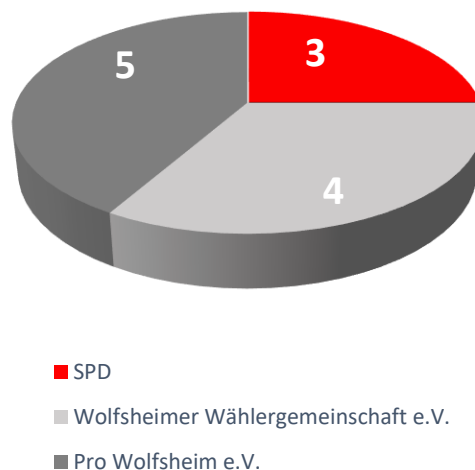

Wahlergebnisse

Ortsgemeinderat Wolfsheim

Wahlbeteiligung: 75,4 %

Partei	Stimmen	
	Anzahl	Anteil
SPD	1.543	28,0 %
Wolfsheimer Wählergemeinschaft e.V.	1.629	29,5 %
Pro Wolfsheim e.V.	2.348	42,5 %
Stimmberechtigte	650	-
Wähler	490	75,4 %
Ungültige Stimmzettel	15	3,1 %
Gültige Stimmen	5.520	

Sitzverteilung - 12 Sitze

Gewählte Bewerber*innen

Gewählte	Partei	Stimmen
Walldorf, Mechthild	Pro Wolfsheim e.V.	454
Blaß, Steffen	Wolfsheimer Wählergemeinschaft e.V.	316
Göhl, Heidrun	SPD	296
Bernhard, Ralf	Pro Wolfsheim e.V.	280
Barlen, Marion	Wolfsheimer Wählergemeinschaft e.V.	277
Walldorf, Heiko	Pro Wolfsheim e.V.	277
Schmitt, Matthias	Wolfsheimer Wählergemeinschaft e.V.	275
Saulheimer, Stefan	SPD	274
Konrath, Michell	Wolfsheimer Wählergemeinschaft e.V.	233
Kuhn, Michael	SPD	225
Dehos, Alexander	Pro Wolfsheim e.V.	182
Holla, Sebastian	Pro Wolfsheim e.V.	178

▪ **SPD**

Nr.	Name, Vorname	Erreichter Platz	Stimmen	Gewählt
1	Göhl, Heidrun	1	296	Gewählt
4	Saulheimer, Stefan	2	274	Gewählt
3	Kuhn, Michael	3	225	Gewählt
5	Wolf, Volker	4	195	Nachrückend
2	Jansen, Matthias	5	189	Nachrückend
6	Hottum, Laura	6	149	Nachrückend
7	Jordan, Peter	7	145	Nachrückend
8	Dr. Kortmann, Klaus-Dieter Rudolf	8	70	Nachrückend